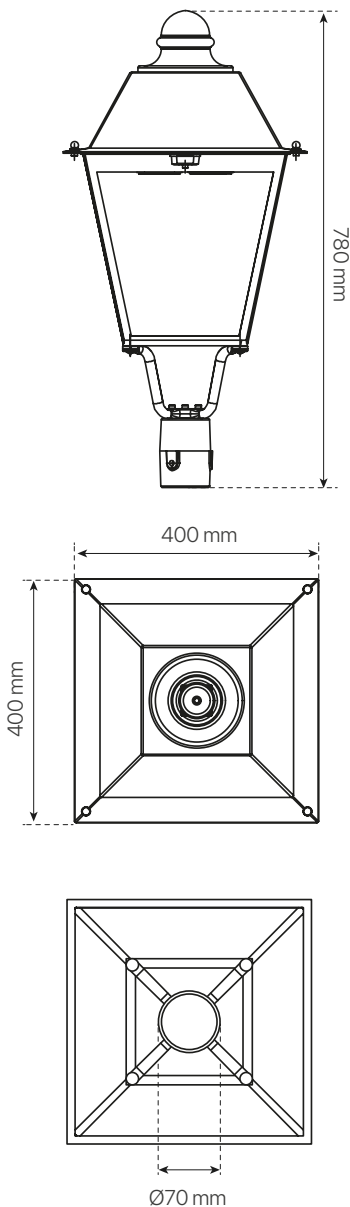

villa  
ficha técnica  
datasheet

ref. 5551589

Nombre / Name	Villa
Referencia / Reference	5551589
Materiales / Materials	Aluminio / Aluminum
Difusor / Diffuser	PC
Potencia / Power	40W
Temperatura de color / color temperature	4000K
Flujo luminoso / Lumens	5410lm
Dimable / Dimmable	Programada y ON-OFF
Ángulo de apertura / Beam angle	120°
Ángulo de inclinación / Inclination angle	-
IP	66
IK	08
F.P./P.F.	>0,95
UGR	-
IRC / CRI	72
Chip	PHILIPS Lumileds 3030
Driver	MEAN WELL XLG
Vida media ( duración ) / Average life	50.000h
Clase energética / Energy class	A+
Aislamiento eléctrico / Electrical isolation	Clase I / Class I
Colores / Colors	Negro / Black RAL 9017
Medida exterior / Product size	400mm x 400mm x 780mm
Protección contra Sobretensiones / surge protections	10kV
Tª (ambiente/trabajo) / Tª (enviroment/work)	-30°C ~ 55°C
Input	AC100 ~ 240V
Output	DC22~54V
Frecuencia / Frequency	50/60Hz
Peso / Weight	6,31kg
Certificados / Certificates	CE & RoHS
Garantía / Warranty	2 años / 2 years

### datasheet

ref. 5551398

Potencias disponibles / Available powers:

40W • 2000K • 3305lm

40W • 2700K • 3889lm

40W • 4000K • 4083lm

60W • 2000K • 6529lm

60W • 2700K • 7811lm

60W • 4000K • 8065lm

- Disponibles más potencias, **consultar**.
- More powers available, **please ask us**.

Desglose de piezas / Breakdown of parts: